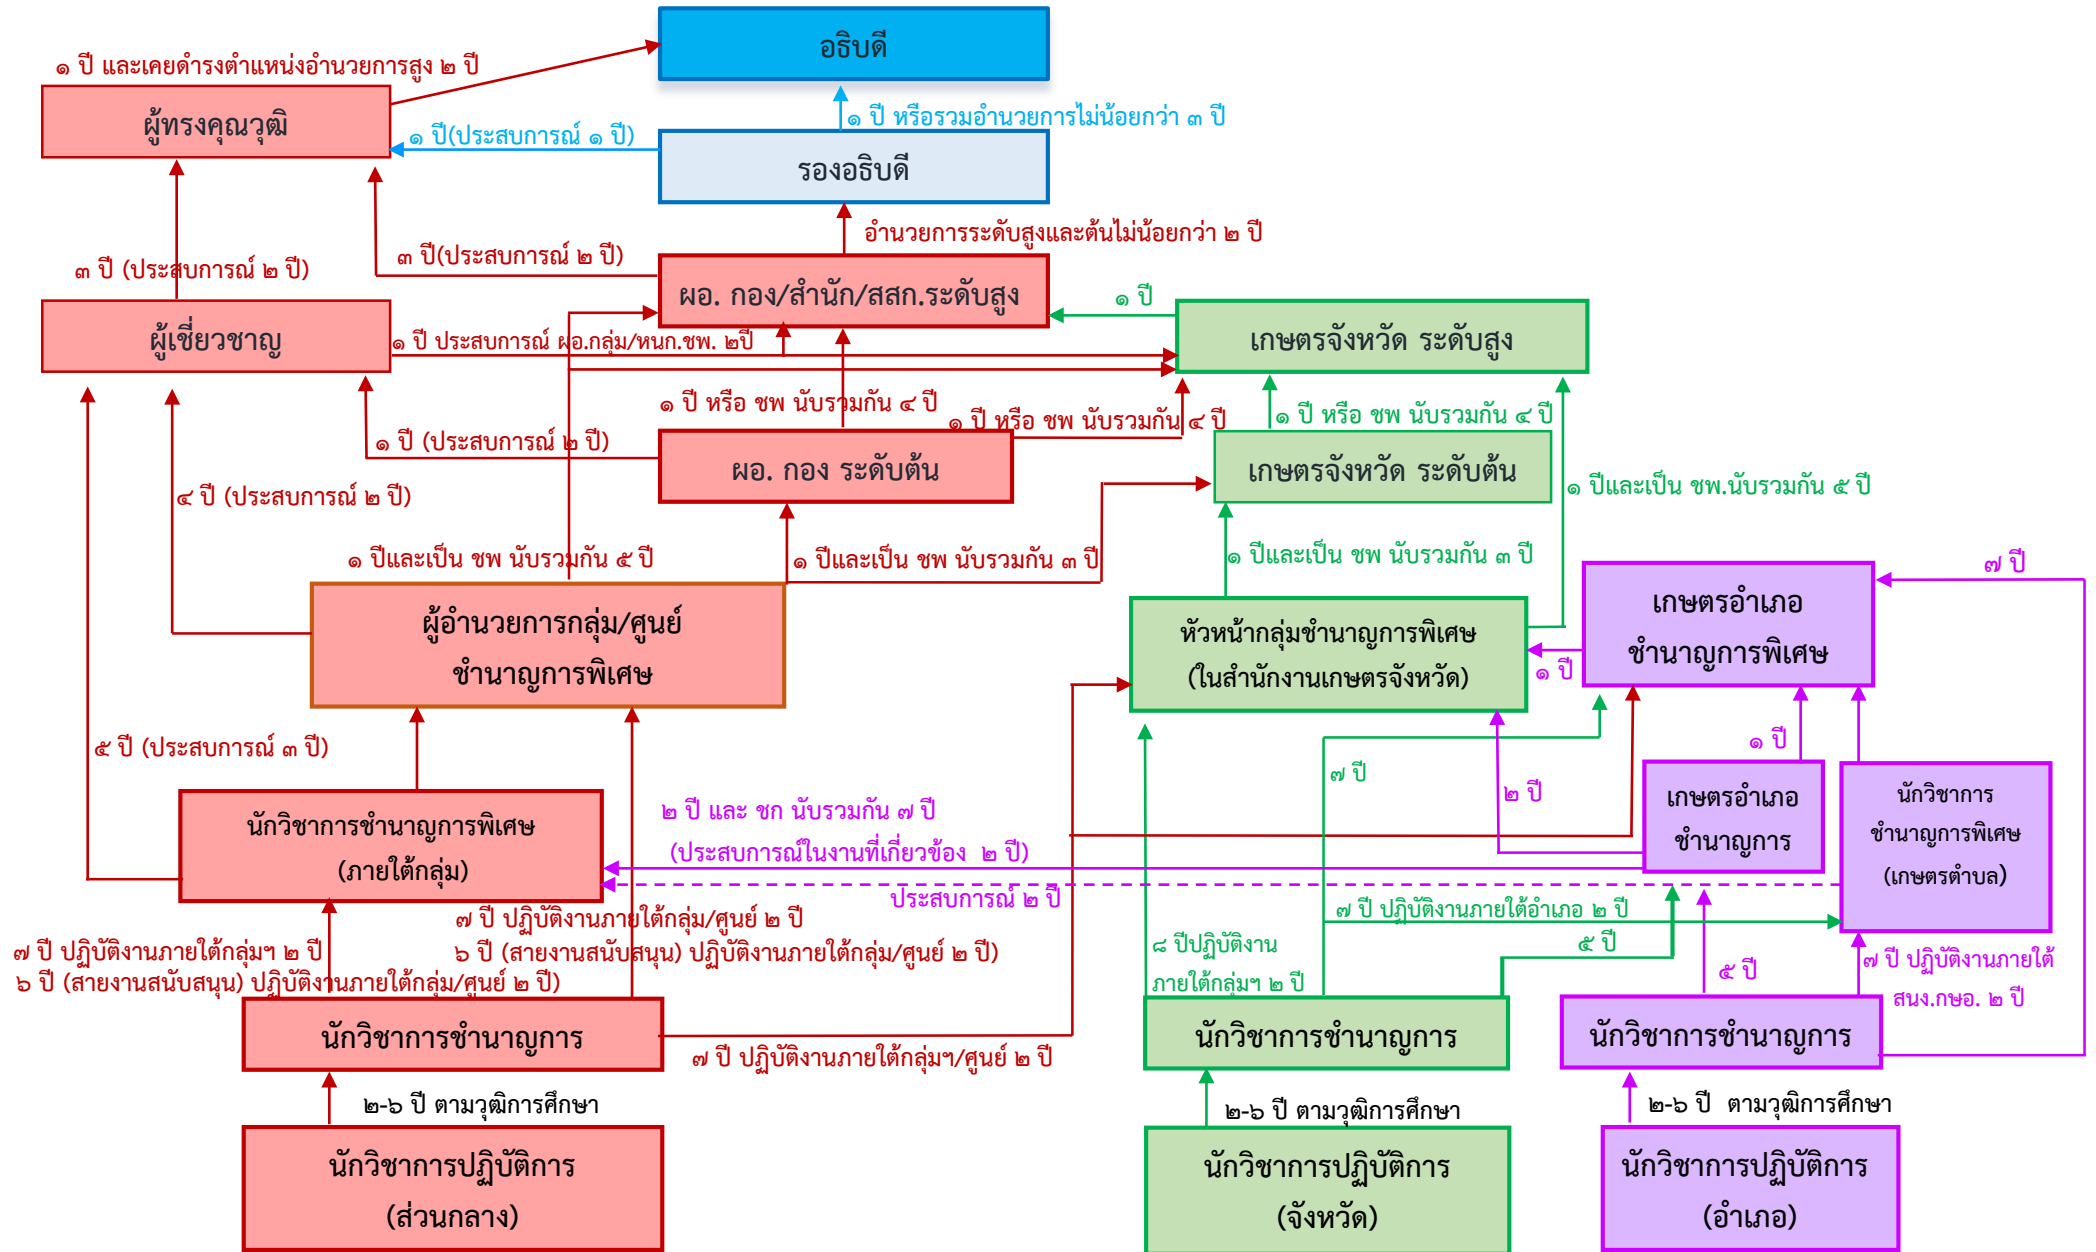

เส้นทางก้าวหน้าในสายอาชีพ (Career Path) ของข้าราชการกรมส่งเสริมการเกษตร ตำแหน่งประเภทวิชาการ (มติ อ.ก.พ. กรม ๑๙ พ.ย. ๖๒)

เส้นทางก้าวหน้าในสายอาชีพ (Career Path) ของข้าราชการกรมส่งเสริมการเกษตร ตำแหน่งประเภททั่วไป (มติ อ.ก.พ.กรม ๑๙ พ.ย. ๖๒)